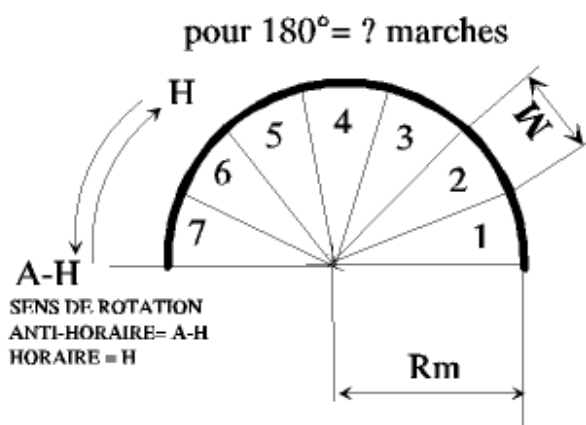

# FICHE D'HELIFORMAGE SPIRALE-HANDLAUF AUCH FLACHSTAHL

LIMONS : jusqu'à 500x20mm

Commande

Demande de prix

CHANTIER: \_\_\_\_\_ Date: \_\_\_\_\_

Client : \_\_\_\_\_  
 \_\_\_\_\_  
 \_\_\_\_\_

MAIN-COURANTE:      FILIERES

Matière: \_\_\_\_\_

Diam tube/profil: (d) \_\_\_\_\_

Rayon moyen (Rm) \_\_\_\_\_

Nombre de marches: \_\_\_\_\_

Hauteur marche: (h) \_\_\_\_\_

Largeur marche: (M) \_\_\_\_\_

Hauteur étage: (E) \_\_\_\_\_

SENS de ROTATION: \_\_\_\_\_