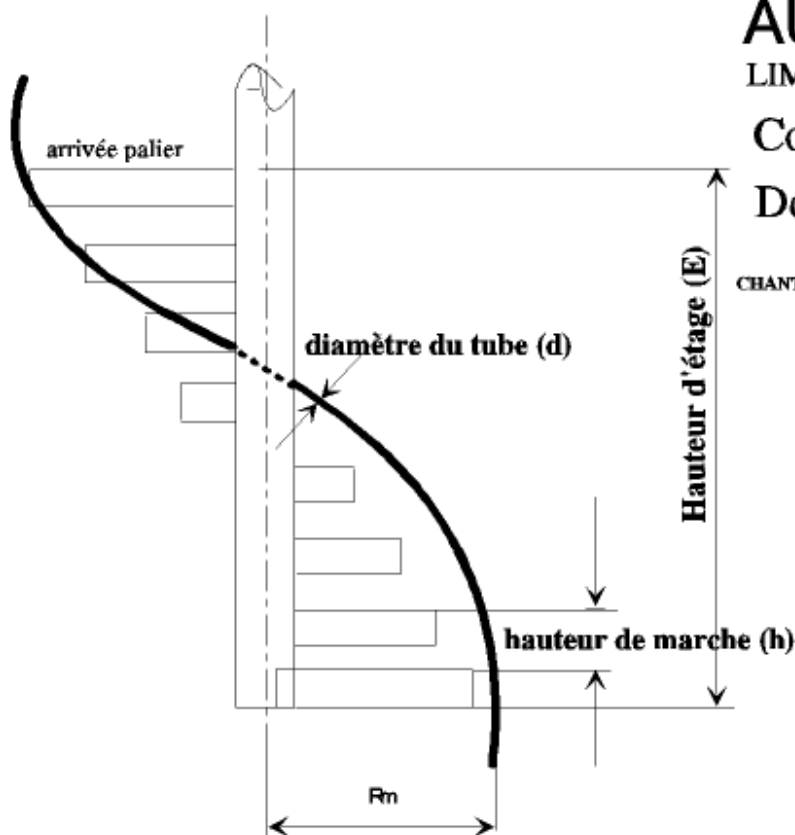

# FICHE D'HELIFORMAGE SPIRALE-HANDLAUF AUCH FLACHSTAHL

LIMONS : jusqu'à 500x20mm

Commande

Demande de prix

CHANTIER: \_\_\_\_\_ Date: \_\_\_\_\_

Client : \_\_\_\_\_  
 \_\_\_\_\_  
 \_\_\_\_\_

MAIN-COURANTE:      FILIERES

Matière: \_\_\_\_\_

Diam tube/profil: (d) \_\_\_\_\_

Rayon moyen (Rm) \_\_\_\_\_

Nombre de marches: \_\_\_\_\_

Hauteur marche: (h) \_\_\_\_\_

Largeur marche: (M) \_\_\_\_\_

Hauteur étage: (E) \_\_\_\_\_

SENS de ROTATION: \_\_\_\_\_

Nbre de pièces: \_\_\_\_\_

Nbre de marches pour 180° \_\_\_\_\_

la main-courante peut être  
intérieure ou extérieure